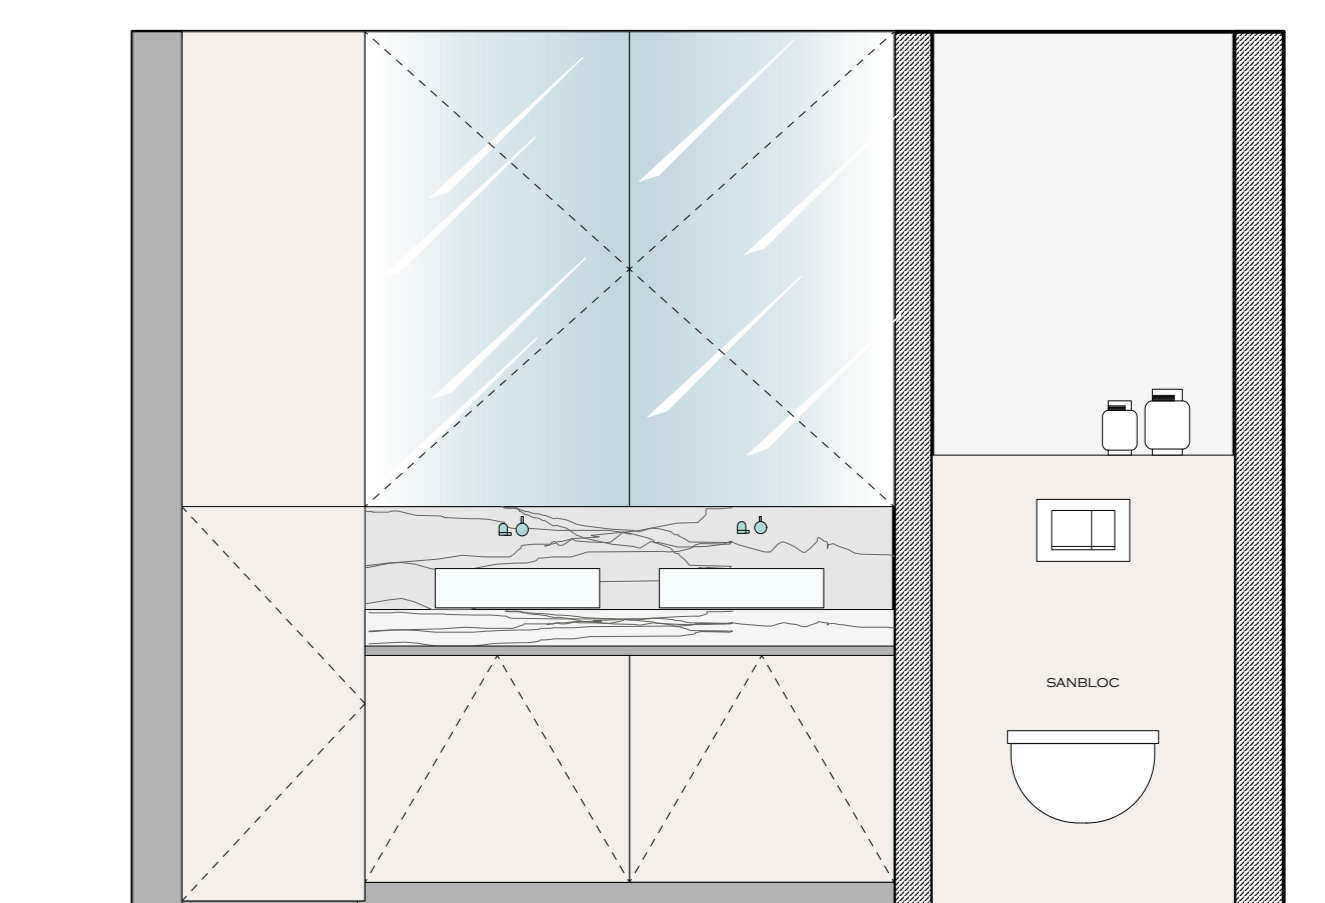

ZICHT I

PROJECT: SUNRAY

KATRIEN VAN BIERVLIET
INTERIEURARCHITECT
KLEINE KERKHOFSTRAAT 133
8310 BRUSSELE
TEL: 0476 29 40 41