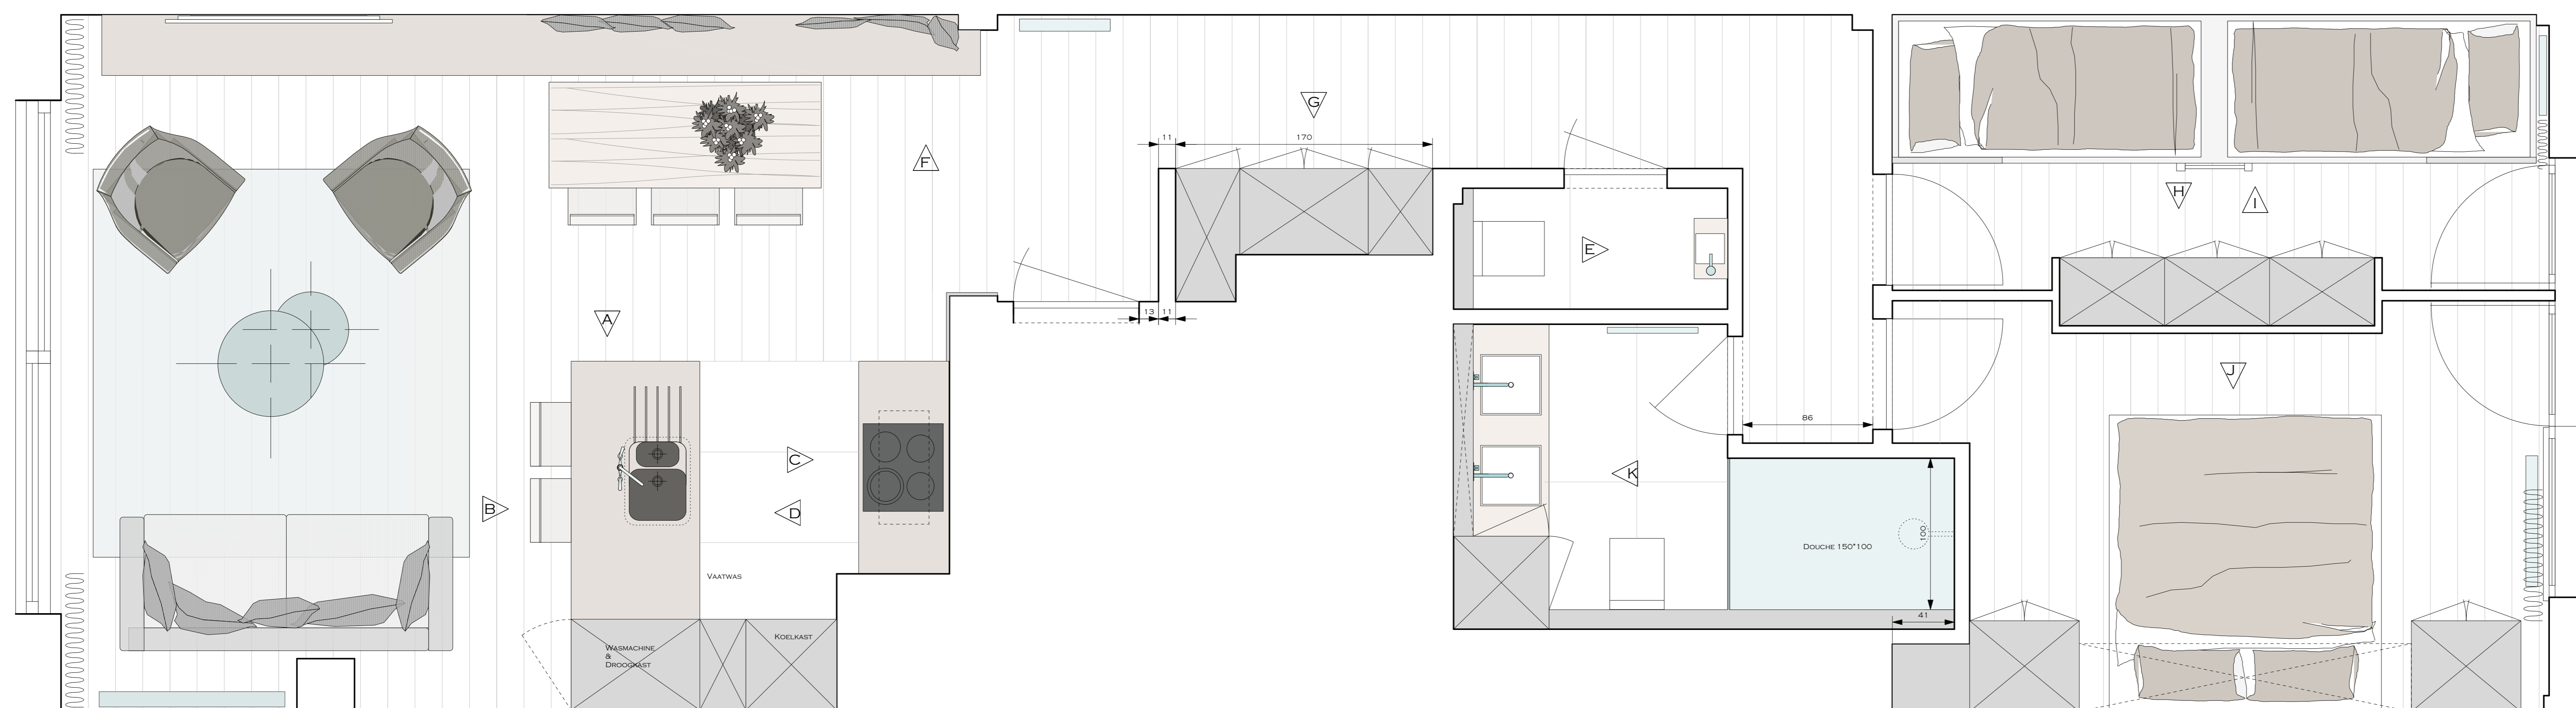

ZICHT F

ZICHT J

ZICHT K

PROJECT: SUNRAY

KATRIEN VAN BIERVLIET
INTERIEURARCHITECT
KLEINE KERKHOFSTRAAT 133
8310 BRUSSELE
TEL: 0476 29 40 41