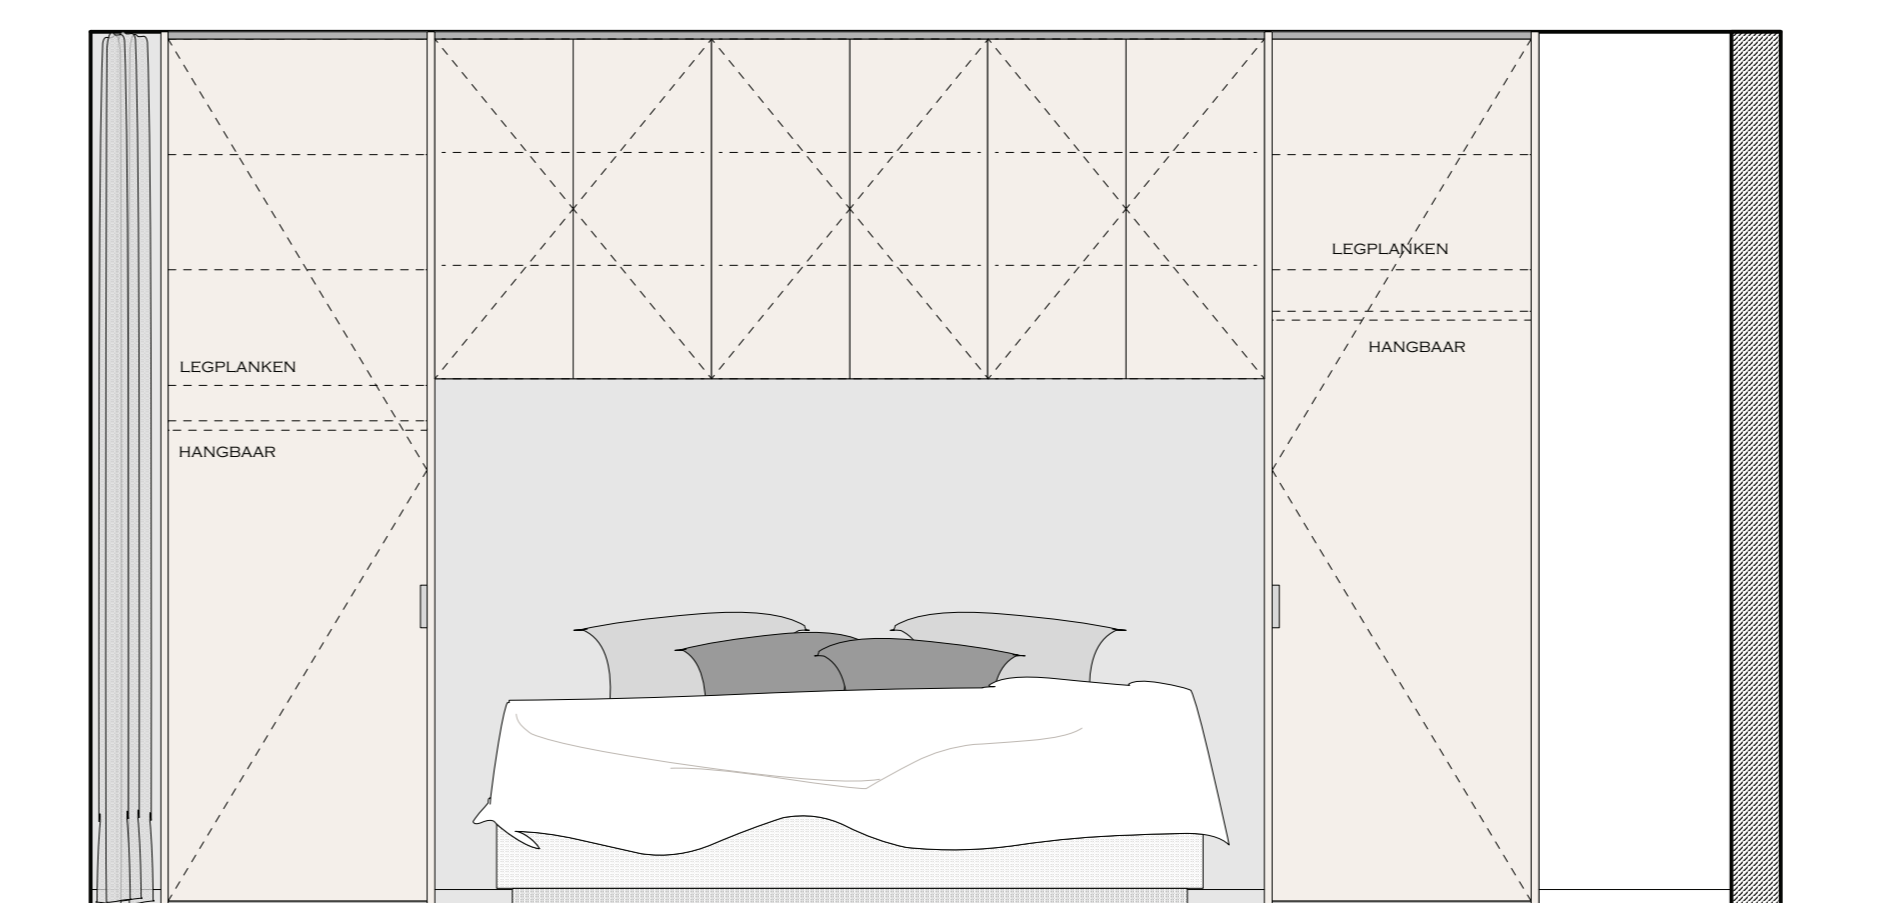

ZICHT H

PROJECT: SUNRAY

KATRIEN VAN BIERVLIET
INTERIEURARCHITECT
KLEINE KERKHOFSTRAAT 133
8310 BRUSSELE
TEL: 0476 29 40 41