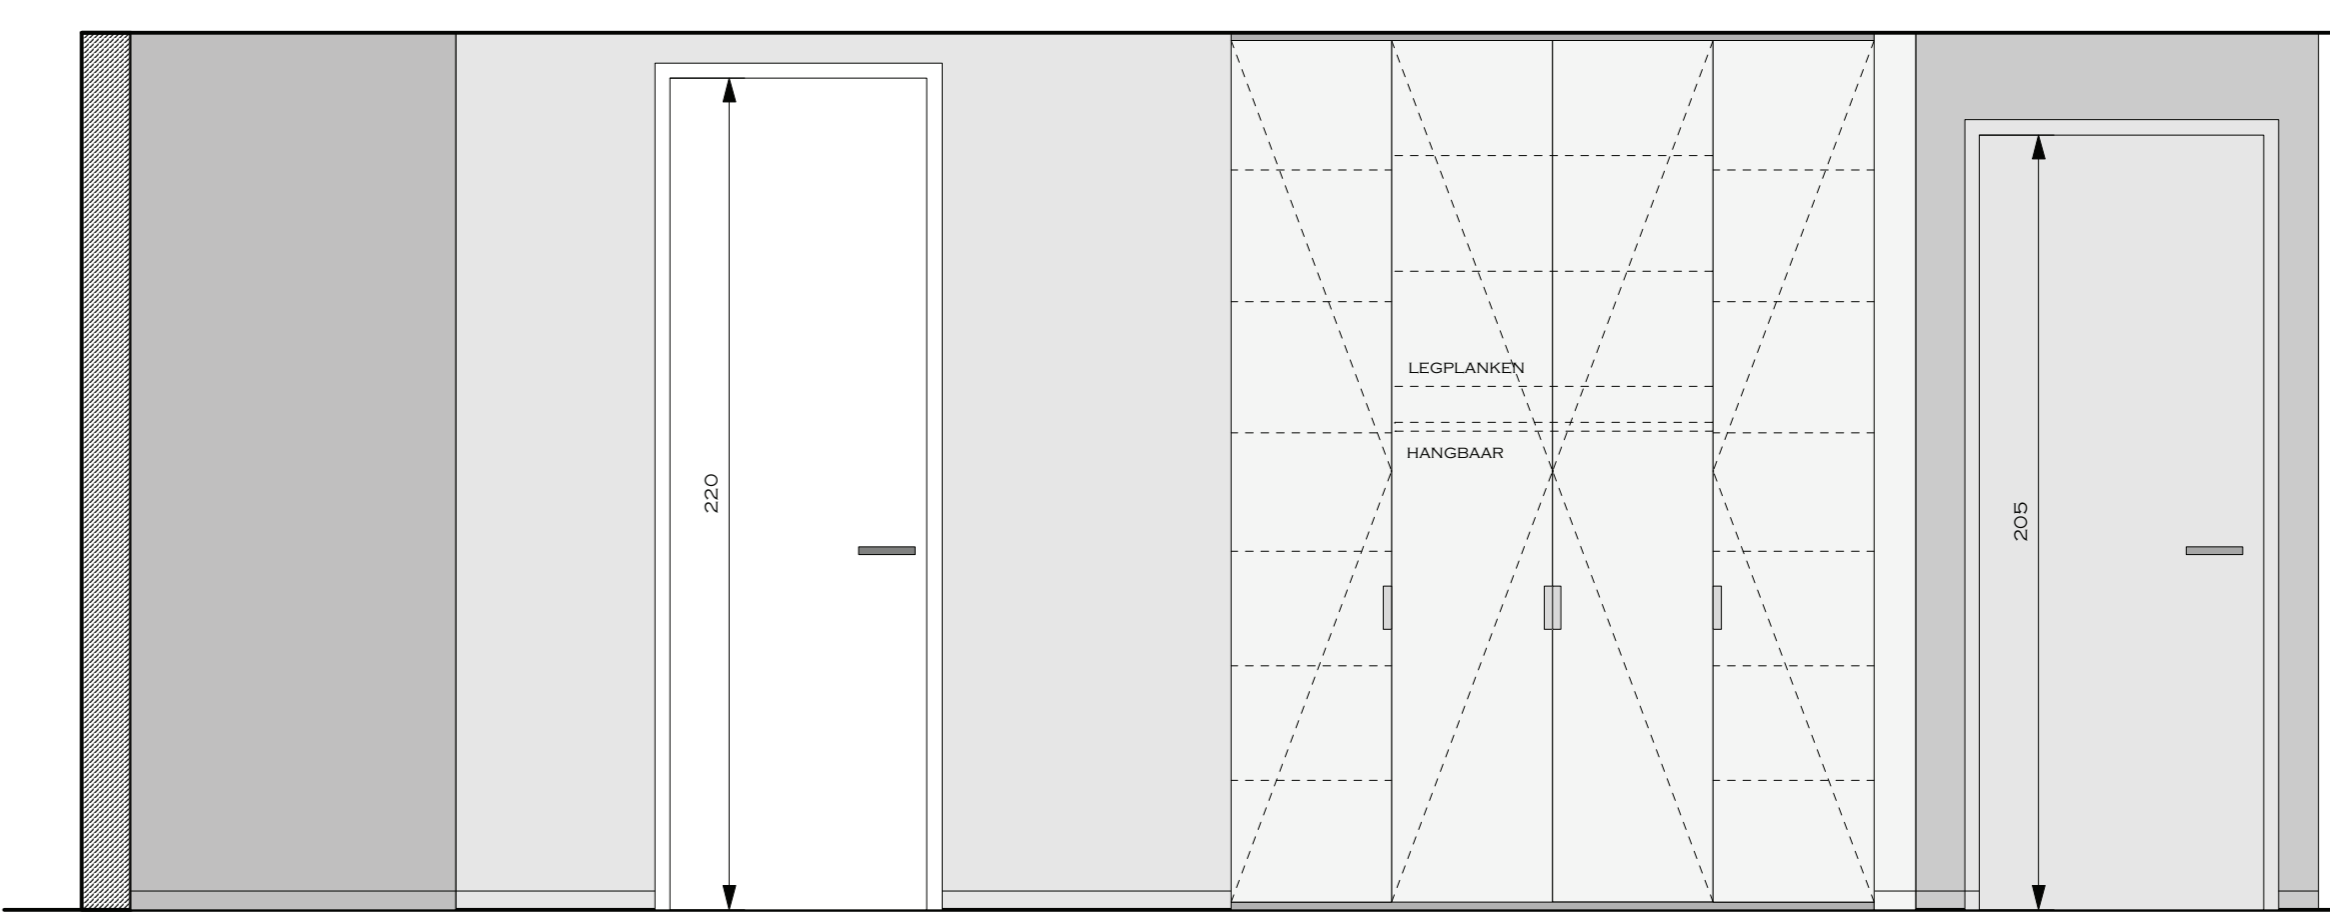

PROJECT: SUNRAY

KATRIEN VAN BIERVLIET
INTERIEURARCHITECT
KLEINE KERKHOFSTRAAT 133
8310 BRUSSELE
TEL: 0476 29 40 41