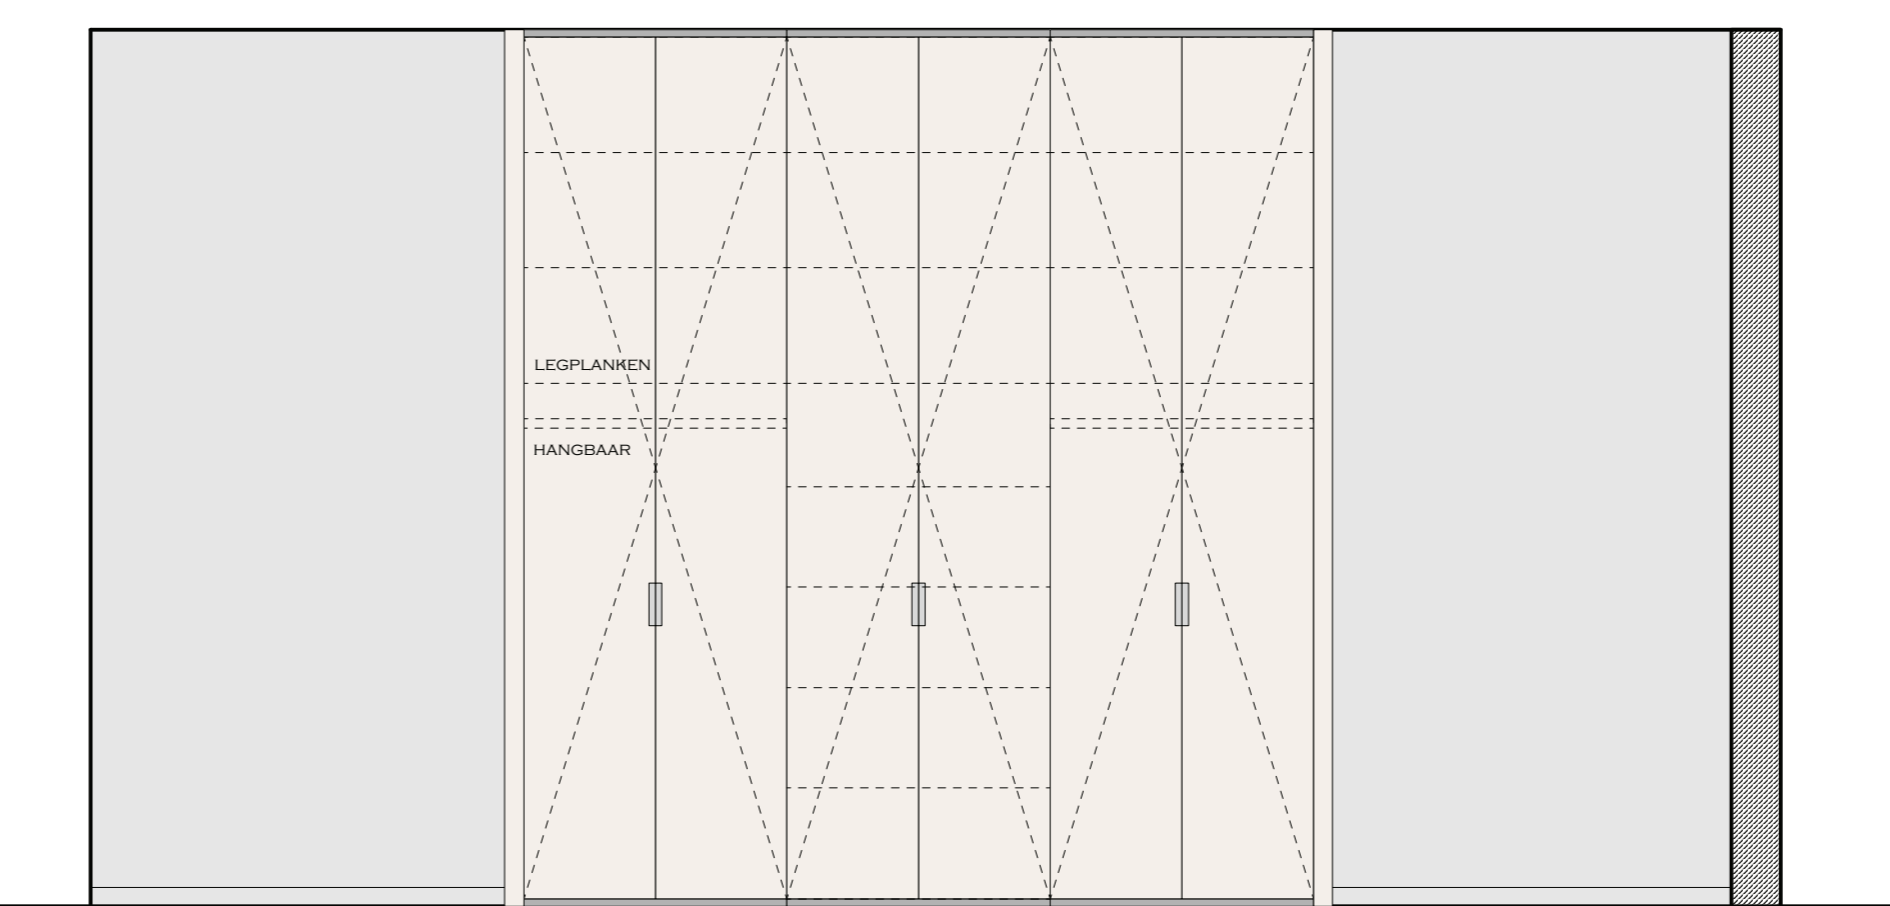

ZICHT G

PROJECT: SUNRAY

KATRIEN VAN BIERVLIET
INTERIEURARCHITECT
KLEINE KERKHOFSTRAAT 133
8310 BRUSSELE
TEL: 0476 29 40 41