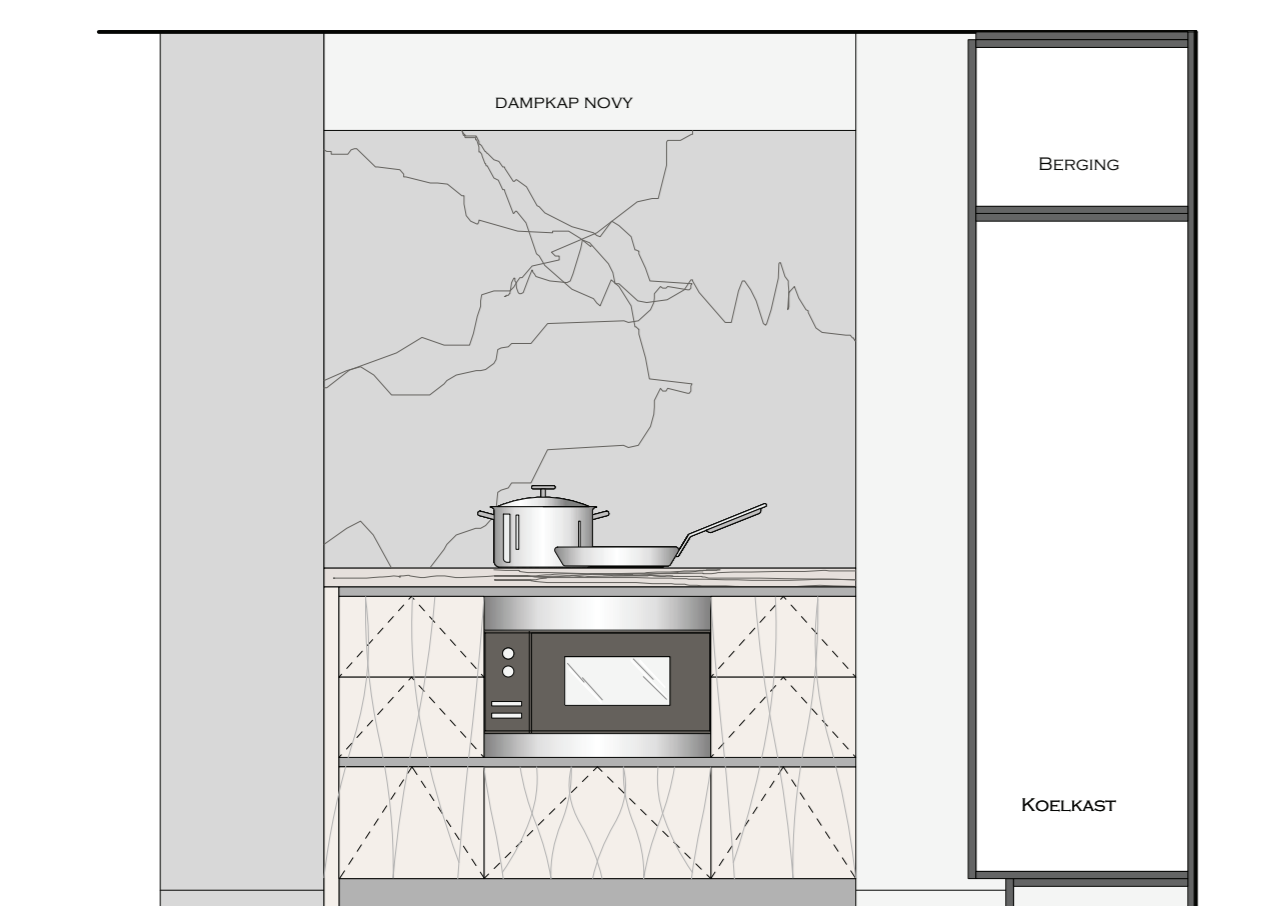

ZICHT A

ZICHT C