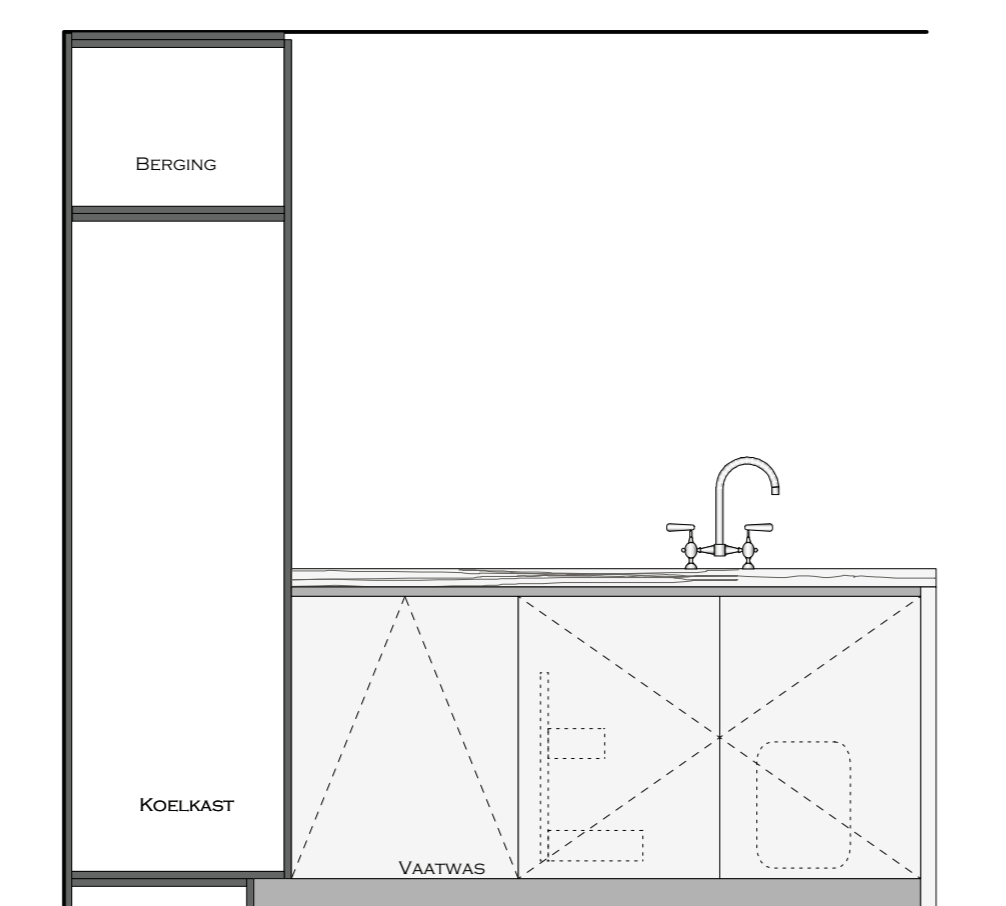

PROJECT: SUNRAY

KATRIEN VAN BIERVLIET
INTERIEURARCHITECT
KLEINE KERKHOFSTRAAT 133
8310 BRUSSELE
TEL: 0476 29 40 41