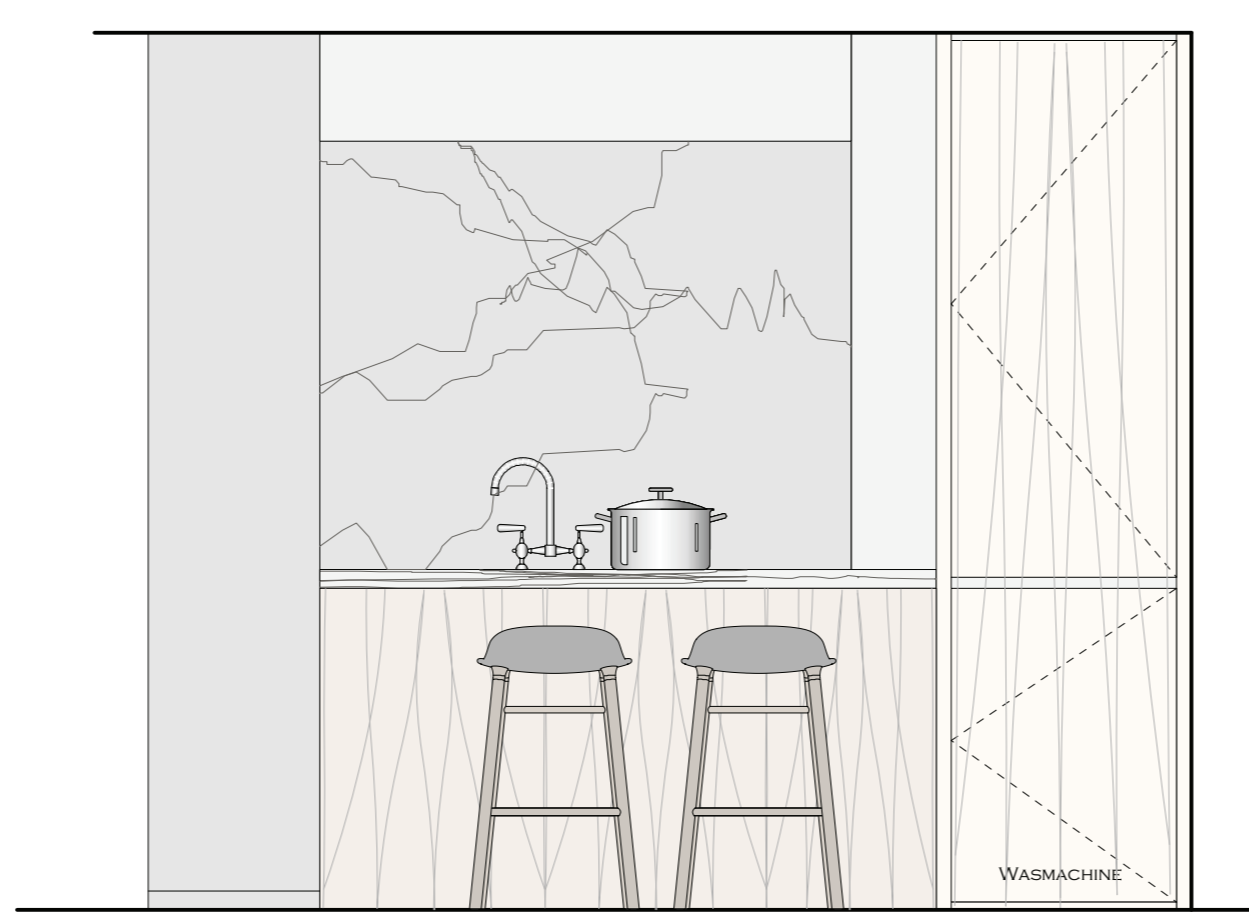

ZICHT B

PROJECT: SUNRAY

KATRIEN VAN BIERVLIET
INTERIEURARCHITECT
KLEINE KERKHOFSTRAAT 133
8310 BRUSSELE
TEL: 0476 29 40 41