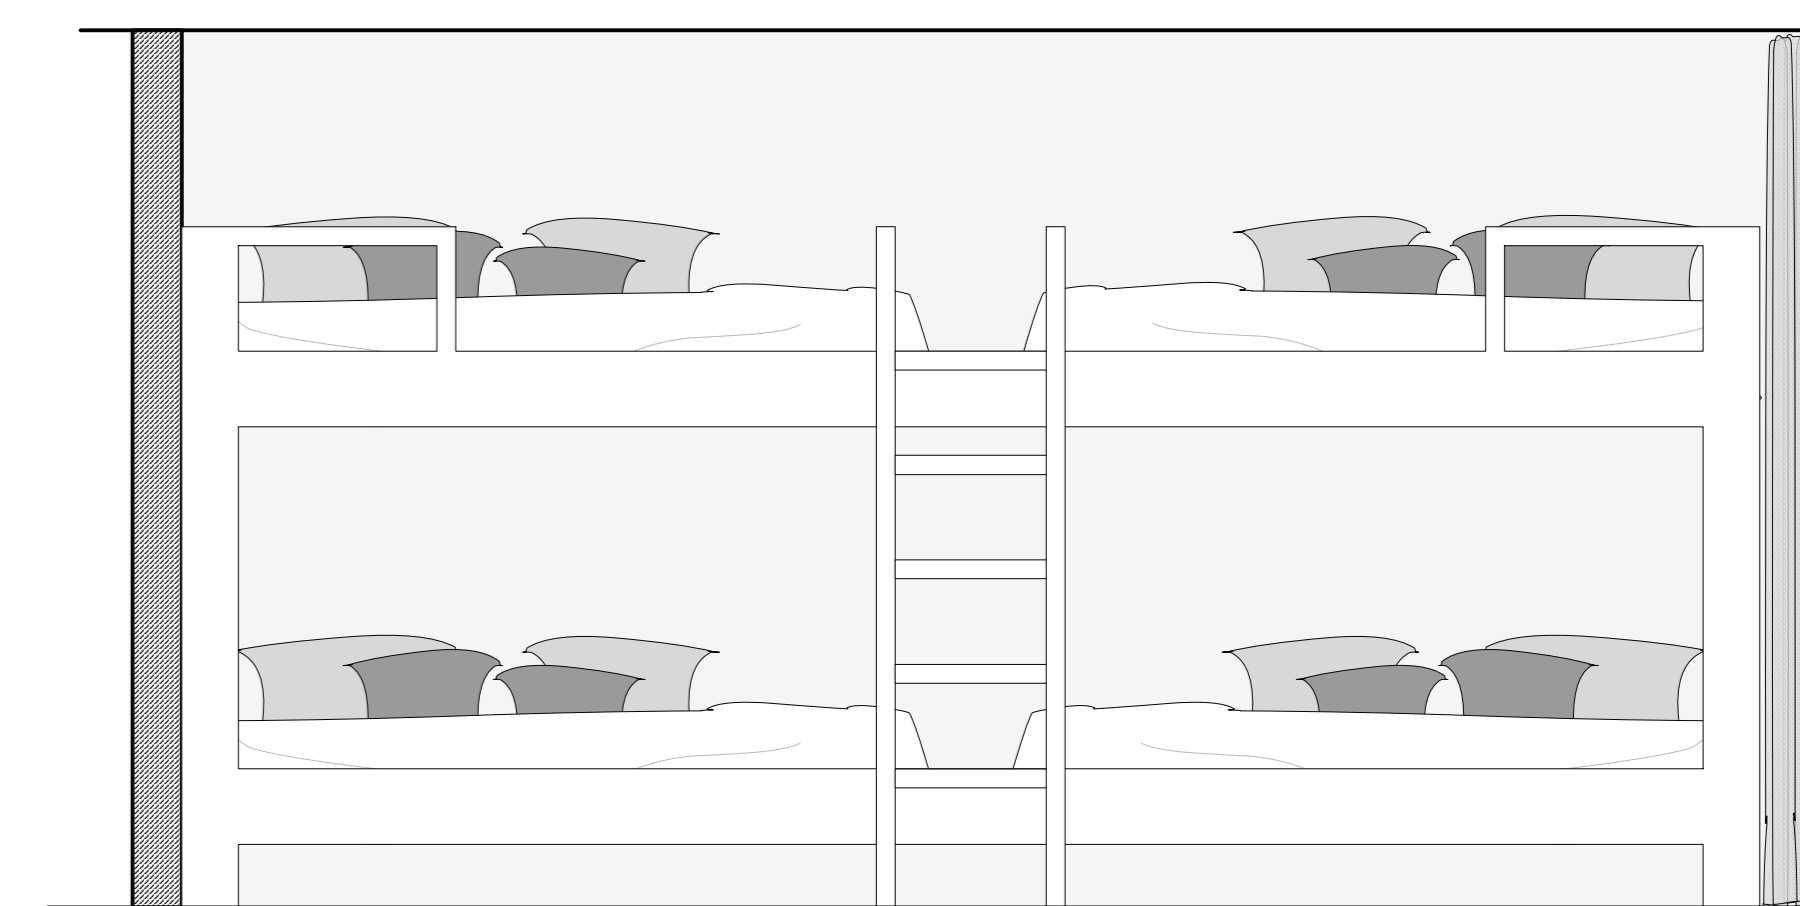

PROJECT: SUNRAY

KATRIEN VAN BIERVLIET
INTERIEURARCHITECT
KLEINE KERKHOFSTRAAT 133
8310 BRUSSELE
TEL: 0476 29 40 41