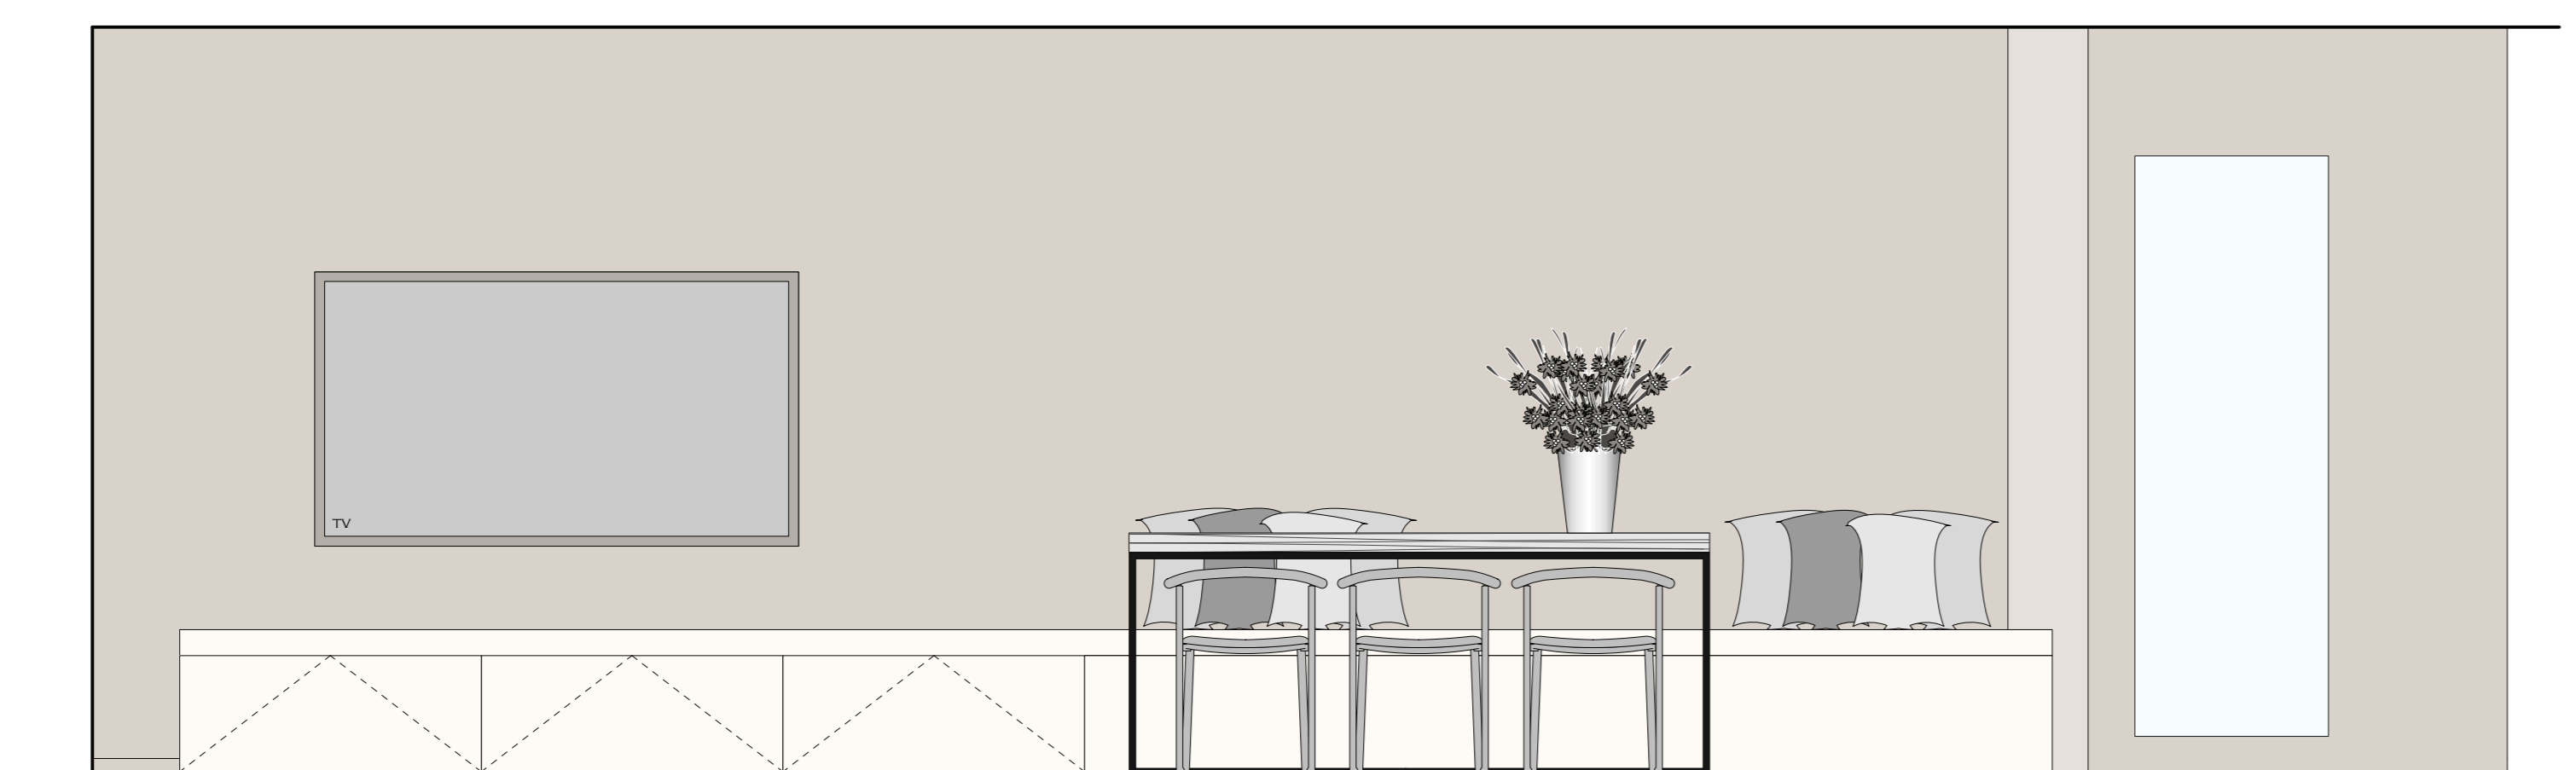

ZICHT D

ZICHT E